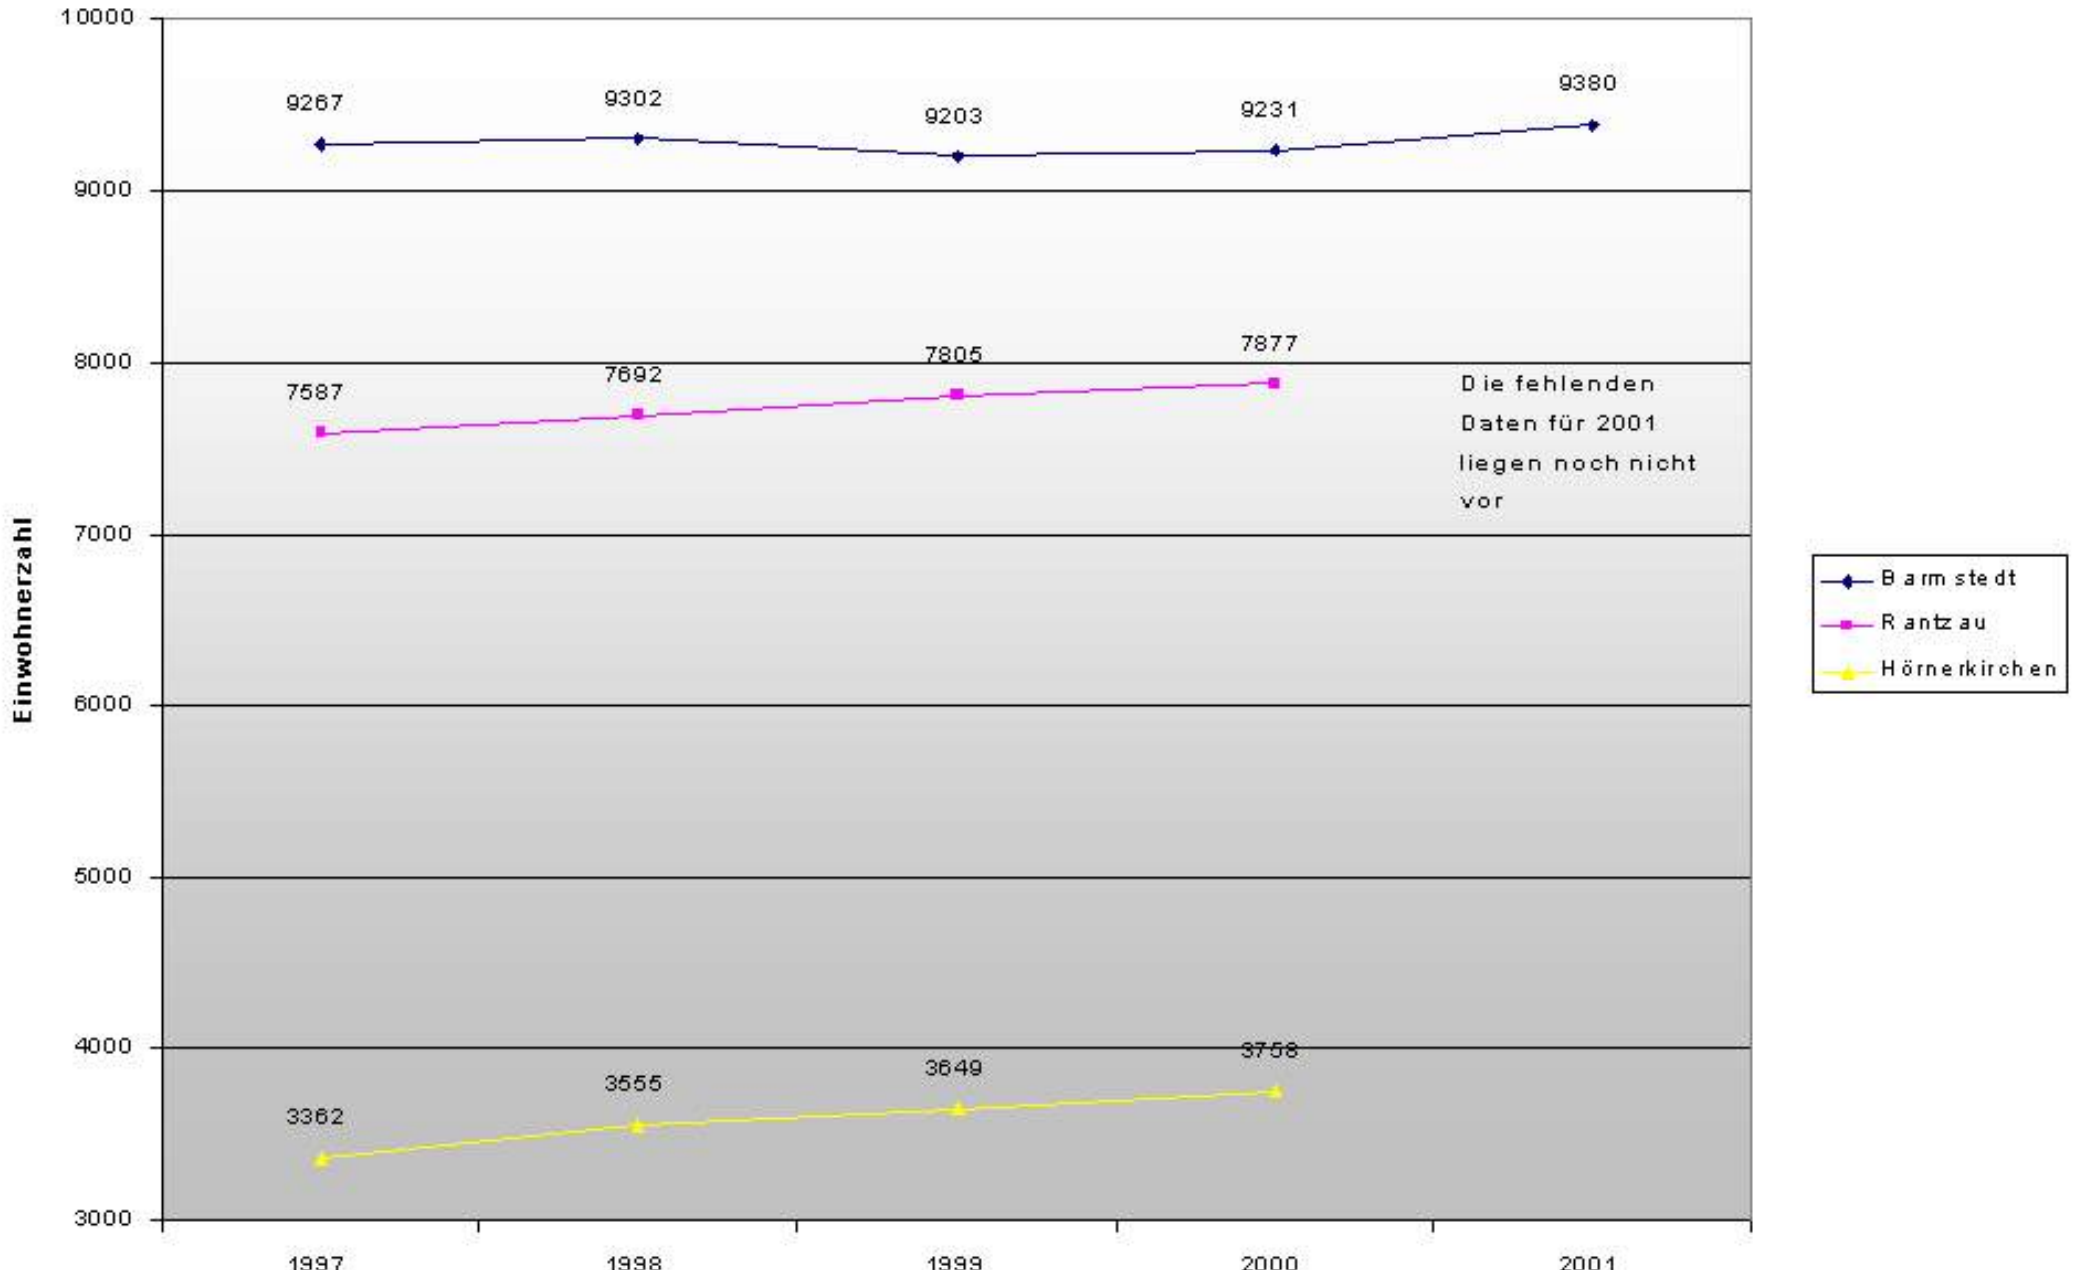

Hauptausschuss 18.9.01

Auf der Hauptausschusssitzung am 18.9.2001 wurde die Einwohnerentwicklung Barmstedts vorgestellt. Nachdem in den letzten Jahren nur geringe Zuwächse bzw. sogar erhebliche Verluste auftraten ist in diesem Jahr ein starker Zuwachs zu verzeichnen. Detaillierte Zahlen können sie den nachfolgenden Grafiken entnehmen.

Einwohnerzahl

Zum Öffnen bitte anklicken

Zuwäche und Verluste

Zum Öffnen bitte anklicken

Einwohnerentwicklung Barmstedt und Umland

Einwohnerveränderung Barmstedt und Umland zum Vorjahr